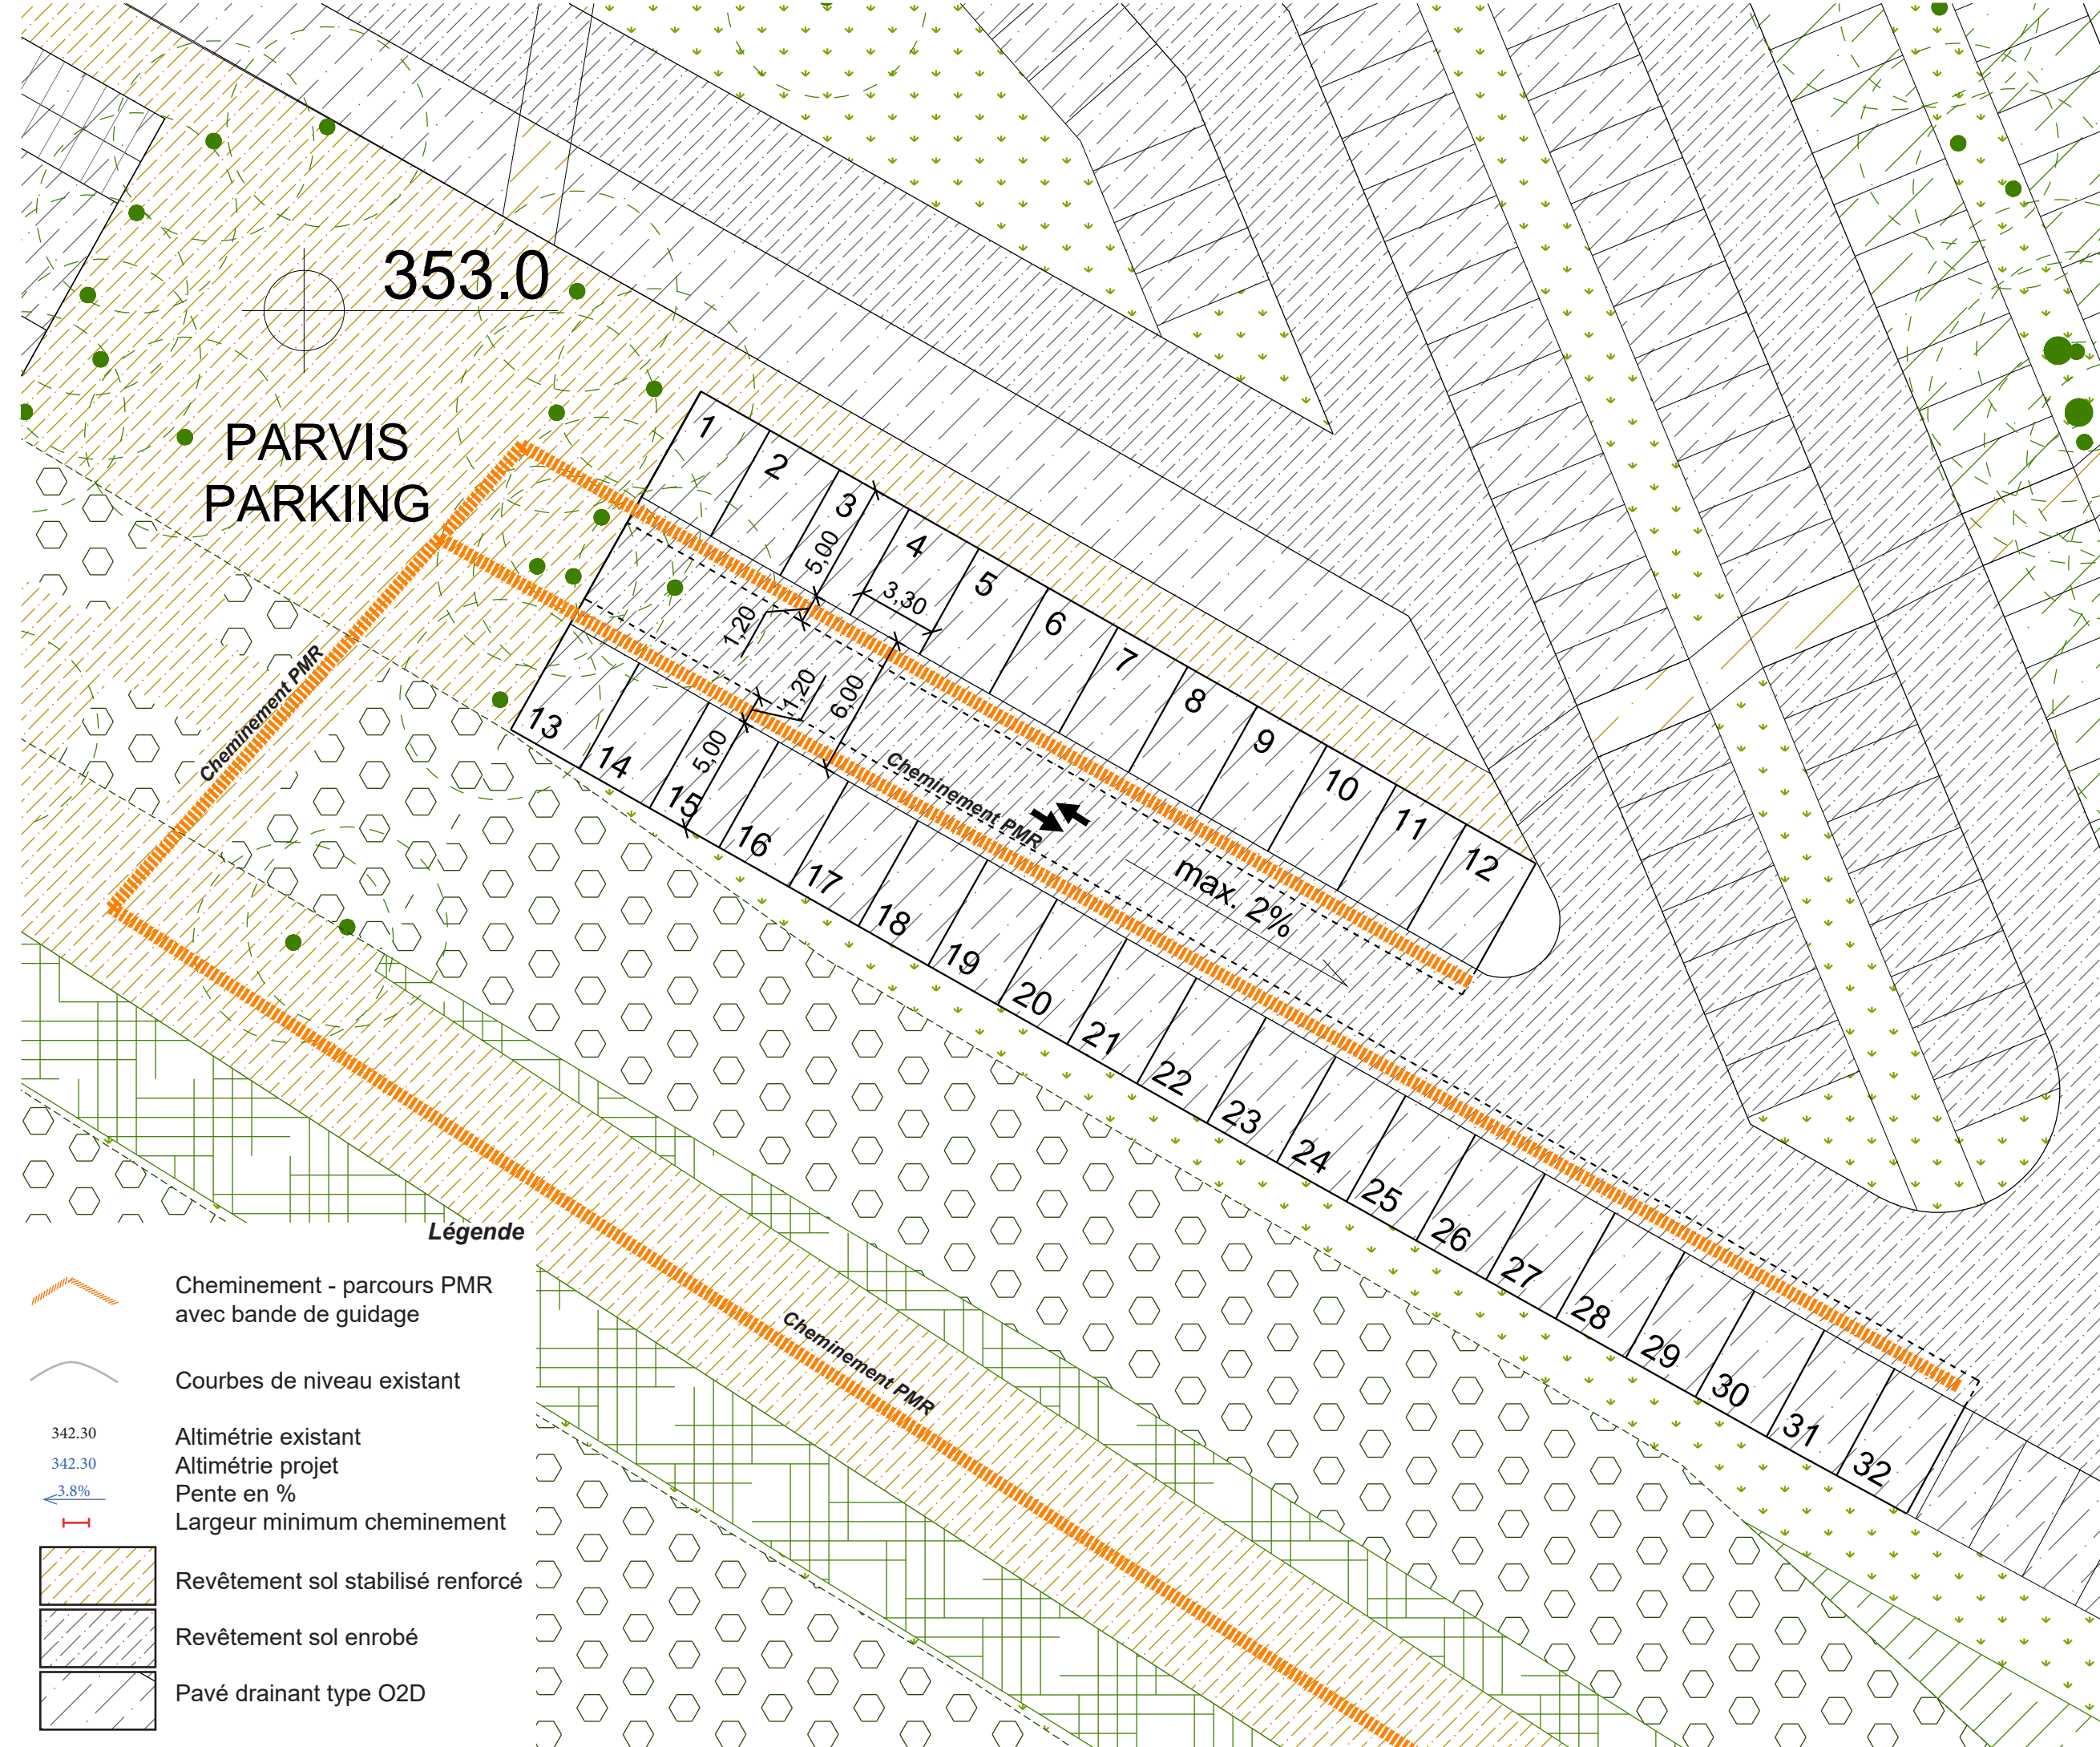

CREATION DU PARC
D'ATTRACTIONS A
EMOTIONS MUSICALES
MELOFOLIA

PLAN

- PA50 - ERP 7b
Plan d'accessibilité
du parking

ECHELLE

-

DATE

- Déc. 2022

MODIFICATION

-

MAITRISE
D'OUVRAGE

DREAMGEST FRANCE
5, Place du Marché
87500 Saint-Yrieix-La-Perche

MAITRISE D'OEUVRE

Architecte mandataire:
CoCo Architecture
Paysagiste: APP Dodeman
BET: Odetec
Conception parcs à thèmes:
Sites & Cie
Economie: Delomenie
Acousticien: AcousticA
Eclairagiste: Wonderflight
Environnement: Nobatek

La Touille / BP9
24250 Cénac & St Julien
T +33 (0)5 53 31 10 42
F +33 (0)5 53 31 98 00
dordogne@cocoarchitecture.fr
rcs 481 595 288 00038

Légende

- Cheminement - parcours PMR avec bande de guidage
- Courbes de niveau existant
- 342.30 Altimétrie existant
- 342.30 Altimétrie projet
- 3.8% Pente en %
- Largeur minimum cheminement
- Revêtement sol stabilisé renforcé
- Revêtement sol enrobé
- Pavé drainant type O2D